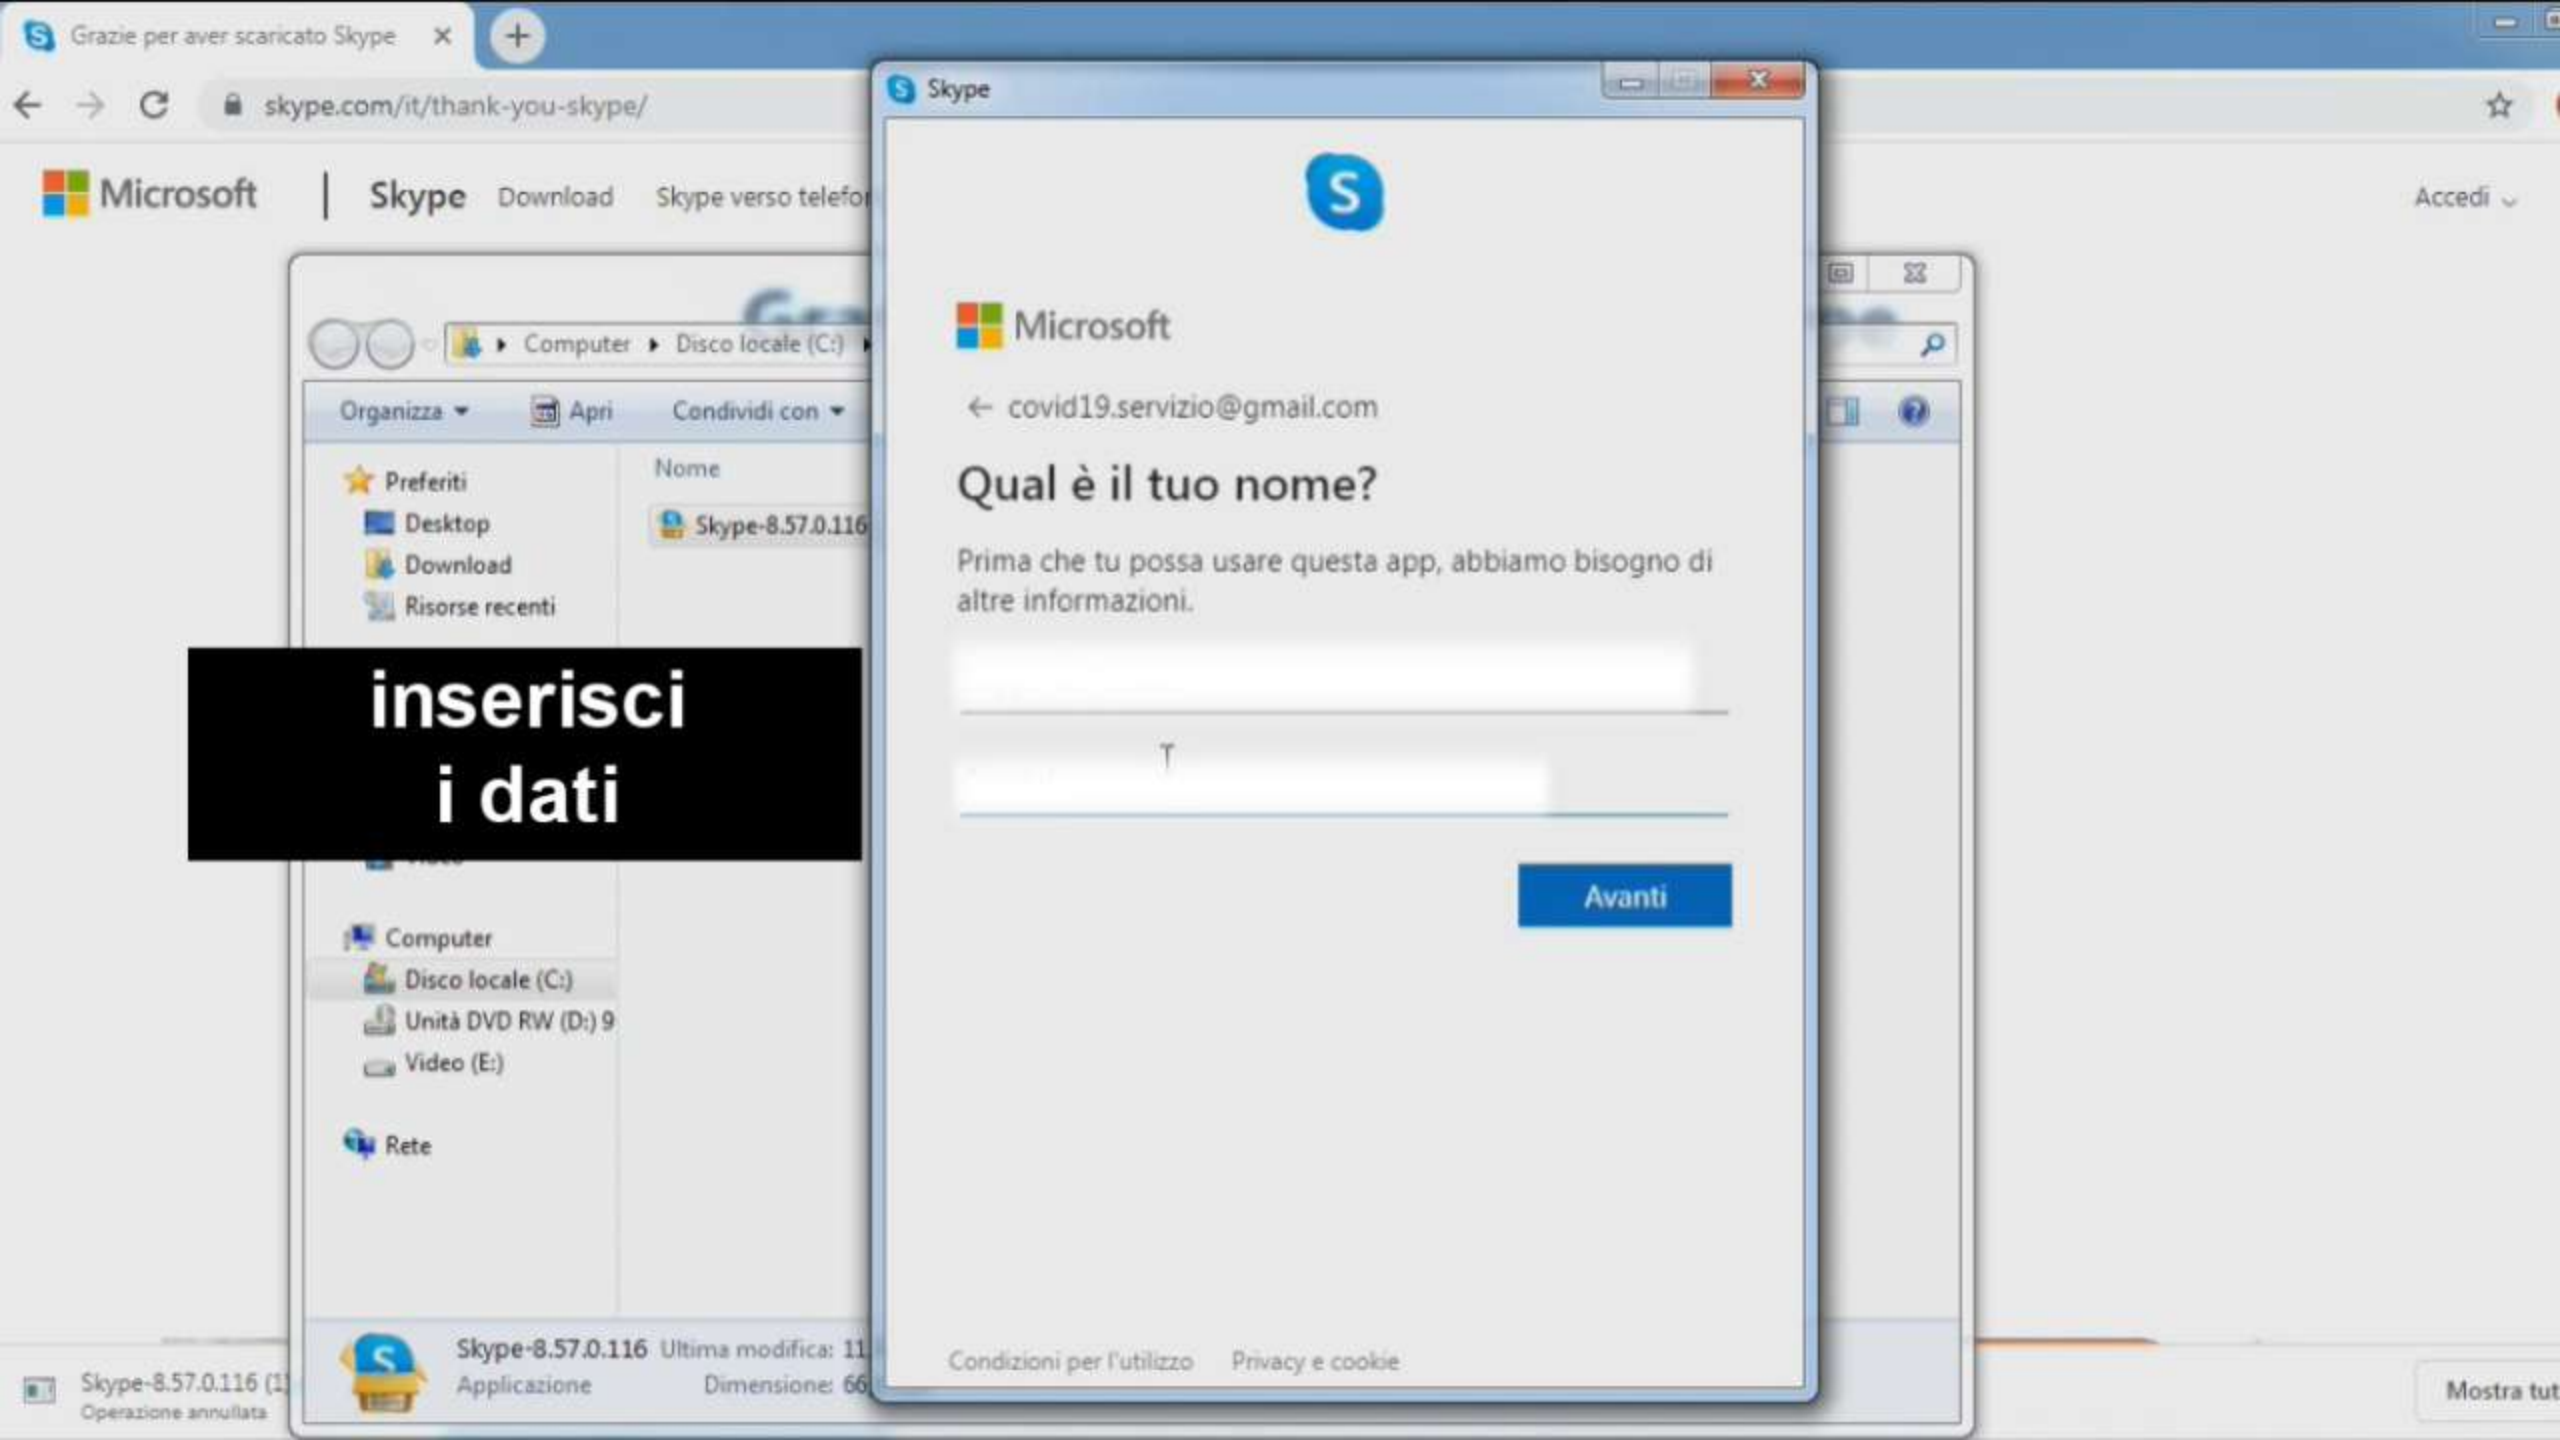

## Skype per dispositivi mobili

**Scegliere il sistema operativo**

**Cliccare sul file  
appena scaricato**

Computer > Disco locale (C:)

Organizza Apri Condividi con

Preferiti

- Desktop
- Download
- Risorse recenti

Utilizza il tuo account Skype o Microsoft. [Scegli aiuto?](#)

Skype non supporta le chiamate d'emergenza.  
[Condizioni d'uso](#) [Privacy e cookie](#)

8.57.0.116

**Accedere o creare nuovo account**

**Scegliere il metodo  
di registrazione**

Skype-8.57.0.116 (1)  
Operazione annullata

Skype-8.57.0.116 Ultima modifica: 11  
Applicazione Dimensione: 66

Mostra tut

**inserisci codice  
verifica email**

si può caricare  
una foto

verifica  
webcam

Skype