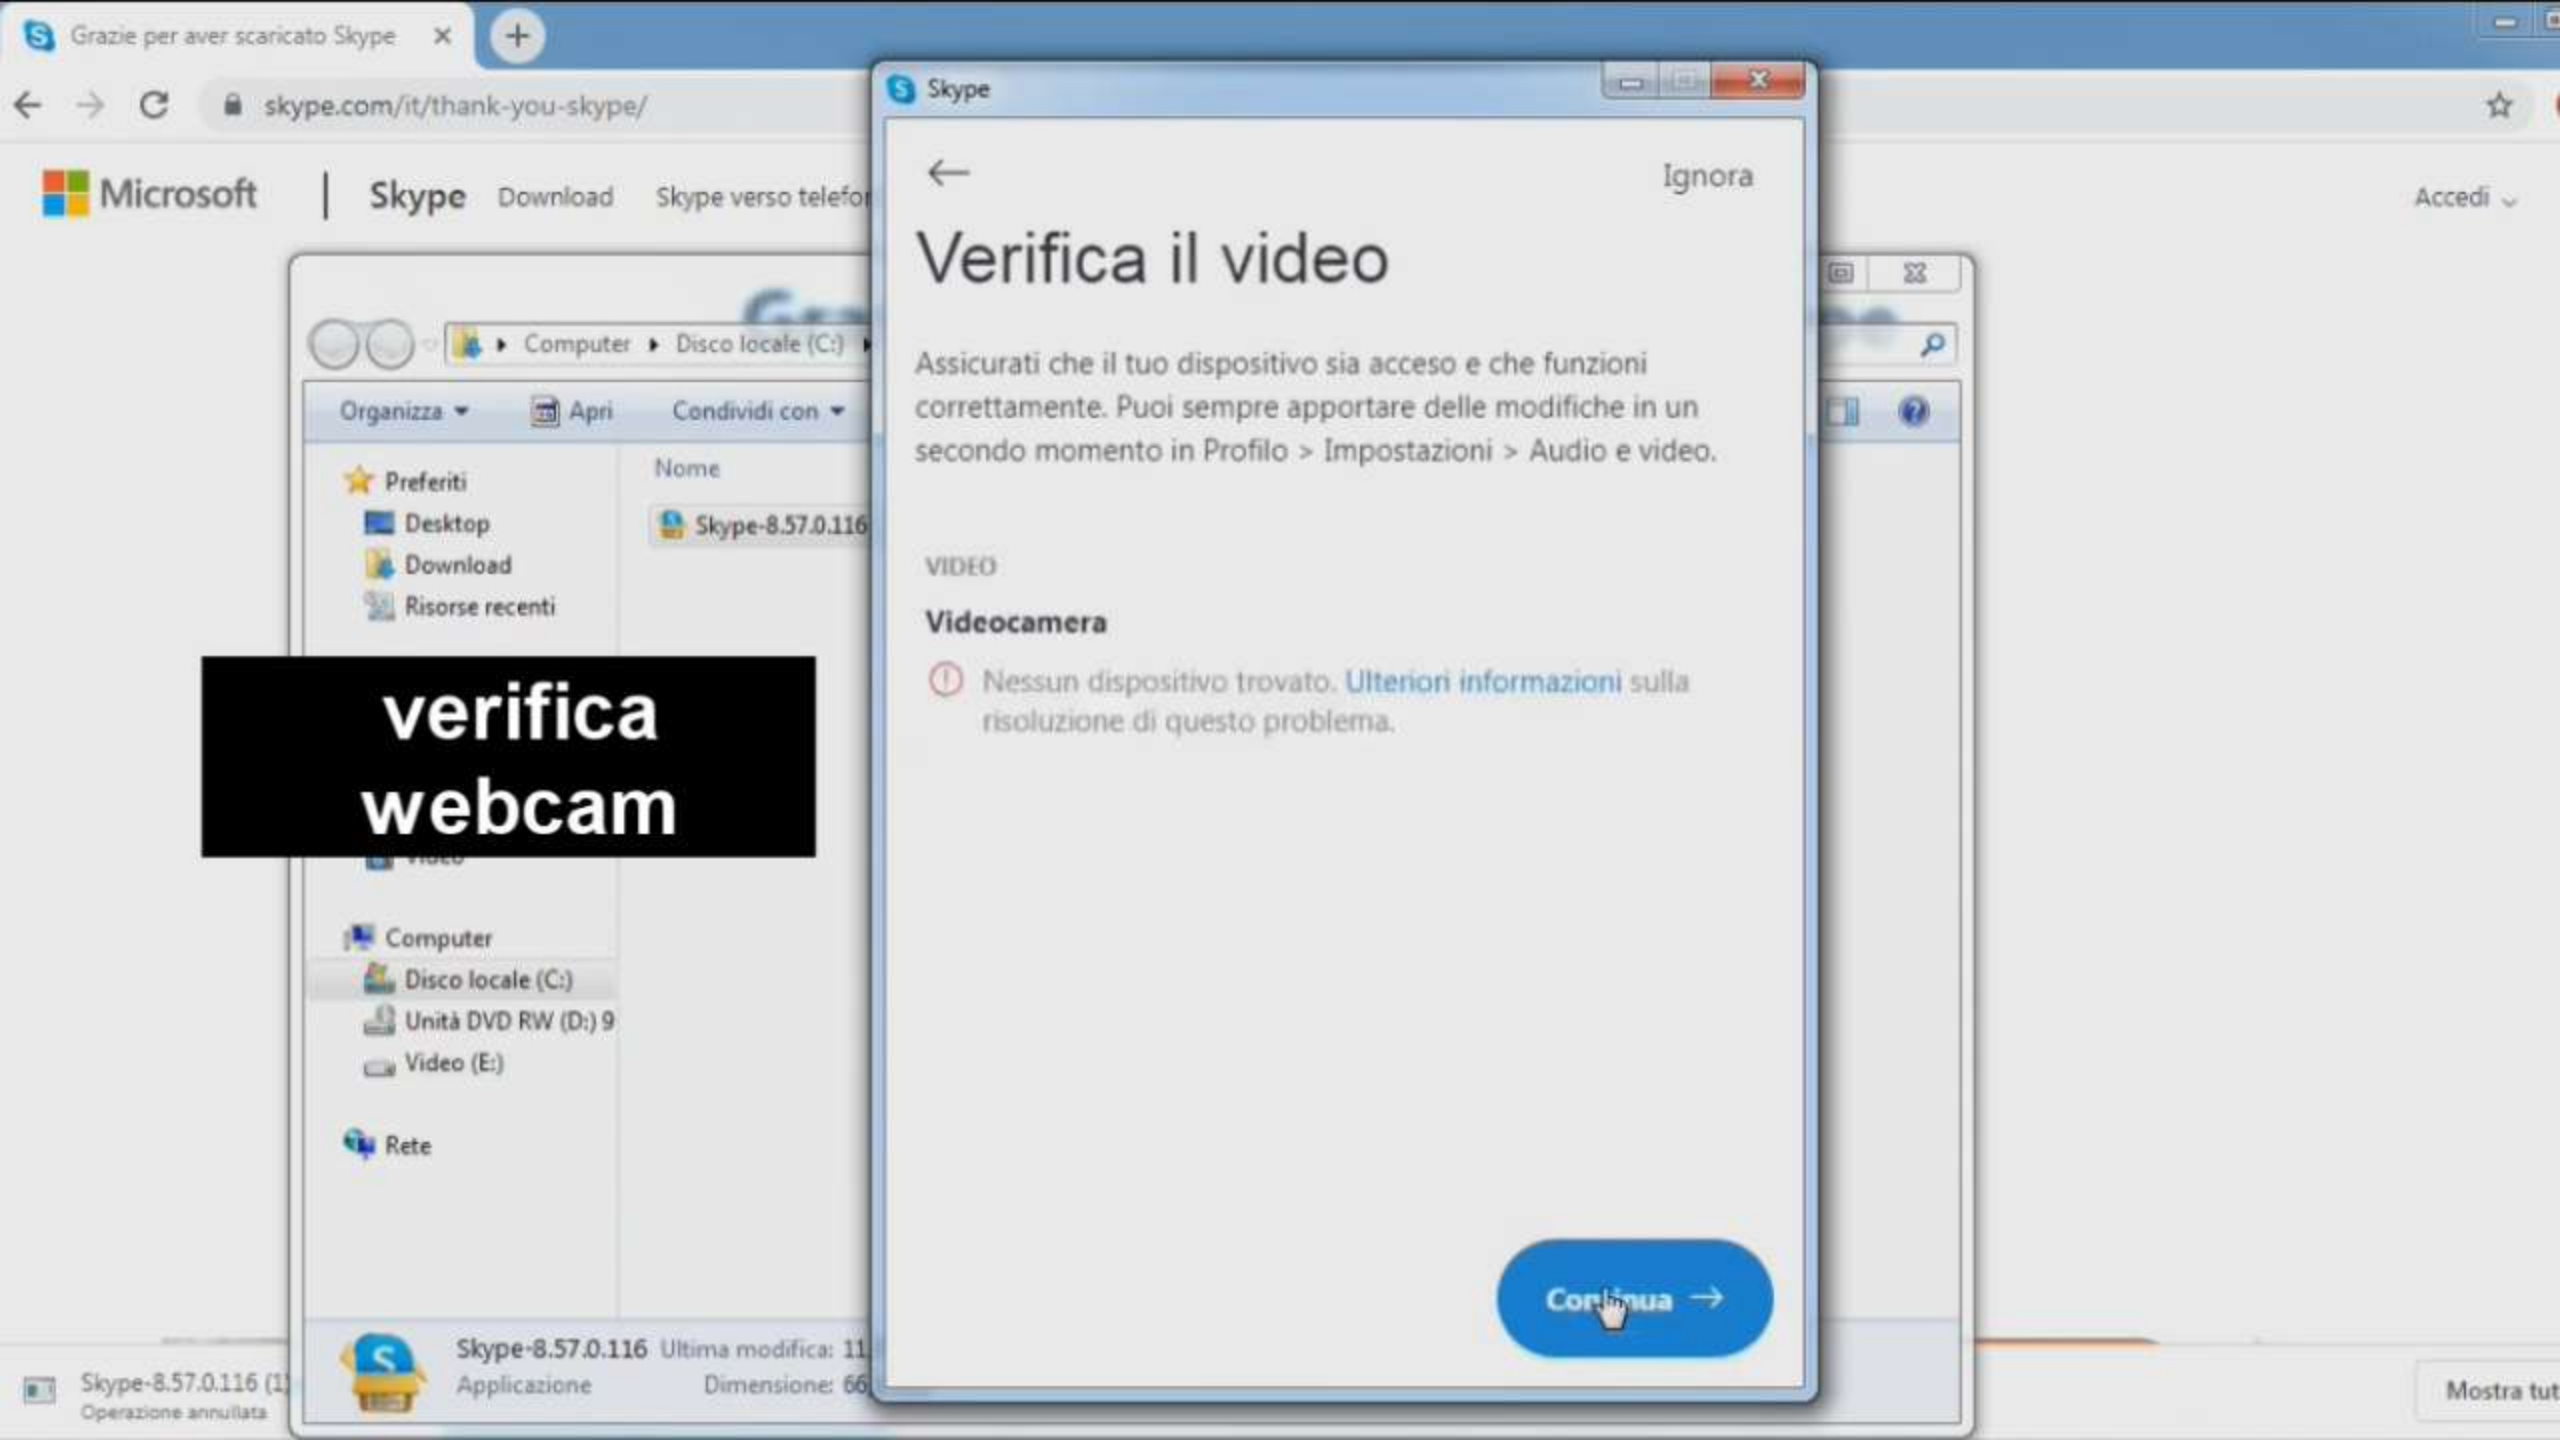

Skype-8.57.0.116 (1)  
Operazione annullata

Skype-8.57.0.116 Ultima modifica: 11  
Applicazione Dimensione: 66

Mostra tut

**inserisci codice  
verifica email**

si può caricare  
una foto

verifica  
webcam

Skype