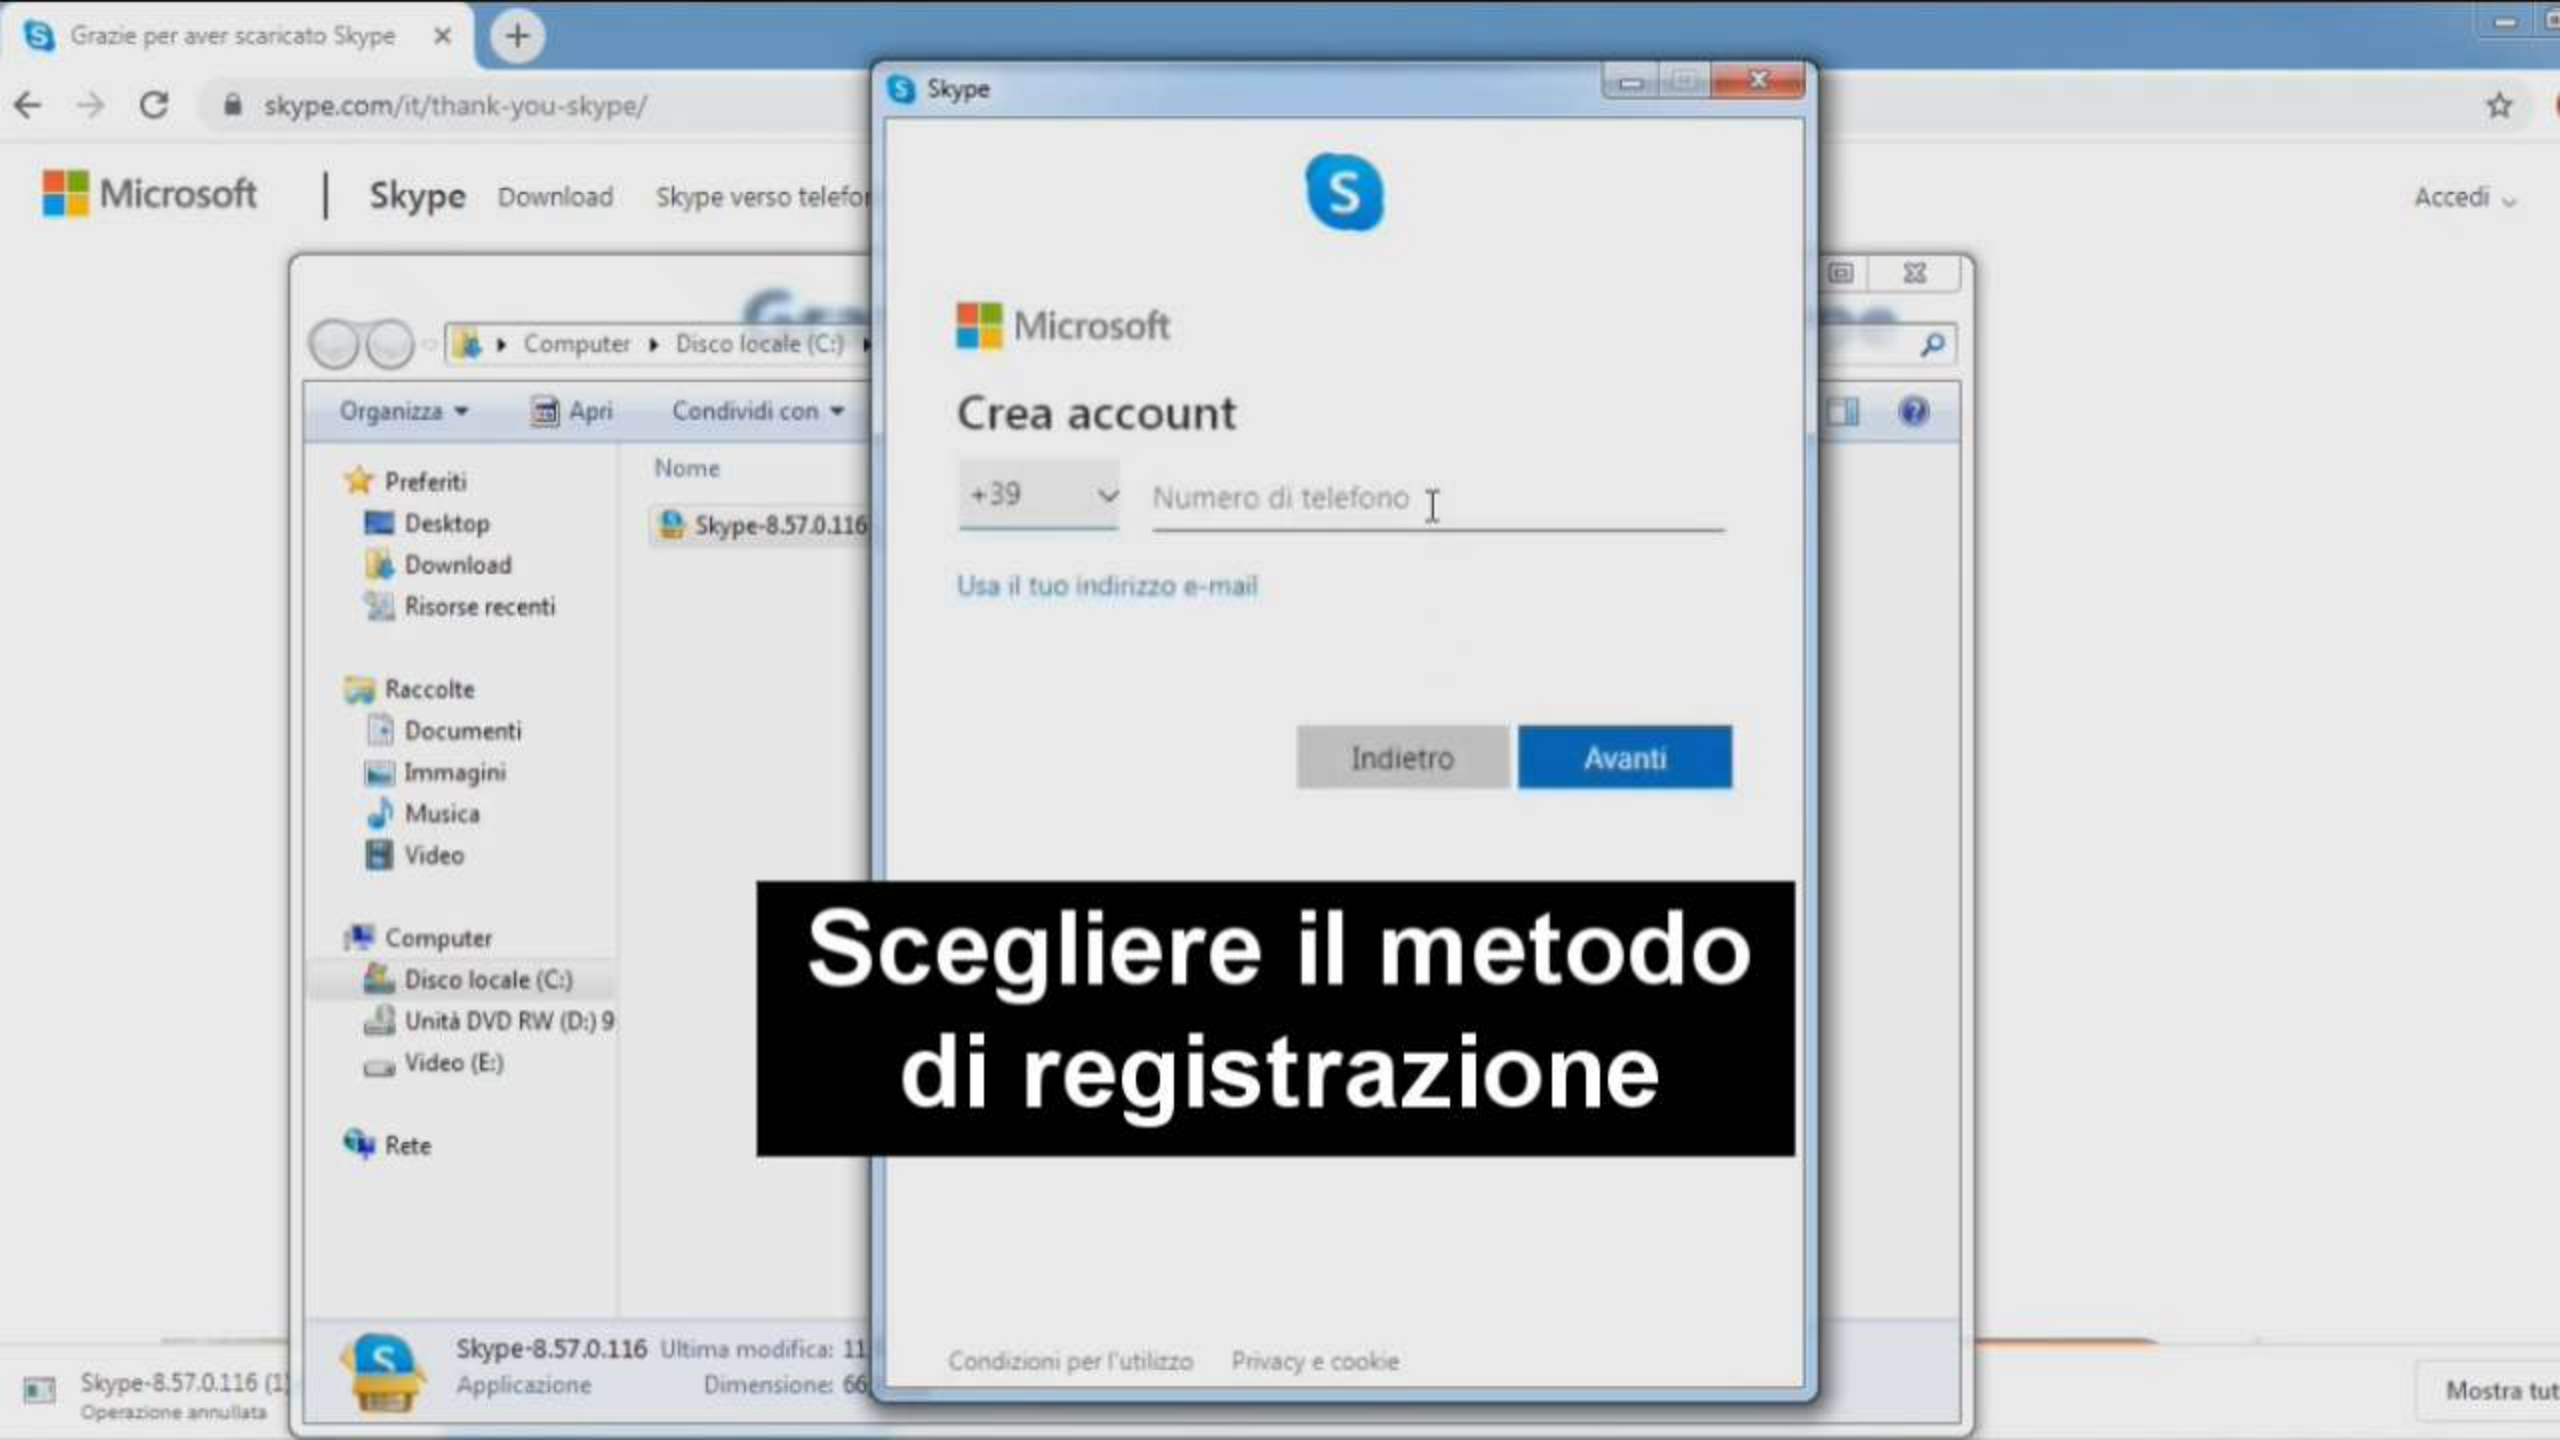

## Skype per dispositivi mobili

**Scegliere il sistema operativo**

**Cliccare sul file  
appena scaricato**

Computer > Disco locale (C:)

Organizza Apri Condividi con

Preferiti

- Desktop
- Download
- Risorse recenti

Raccolte

- Documenti
- Immagini
- Musica
- Video

Computer

- Disco locale (C:)
- Unità DVD RW (D:) 9
- Video (E:)

Rete

Skype

Inizia

**Accedi o crea account**

Utilizza il tuo account Skype o Microsoft. [Scegli aiuto?](#)

Skype non supporta le chiamate d'emergenza.  
[Condizioni d'uso](#) [Privacy e cookie](#)

8.57.0.116

**Accedere o creare nuovo account**

**Scegliere il metodo  
di registrazione**