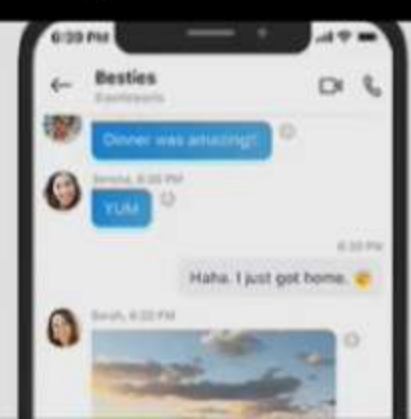

# Scarica Skype

## Skype per desktop

Disponibile per Windows, Mac OS X e Linux.

Scaricando Skype, accetti le [Condizioni d'uso](#), l'[Informativa sulla privacy](#) e la [Policy per i](#)

[Scarica Skype per Windows](#)

[Visualizza i requisiti di sistema.](#)

## Skype per dispositivi mobili

**Scegliere il sistema operativo**

**Cliccare sul file  
appena scaricato**

Computer > Disco locale (C:)

Organizza Apri Condividi con

Preferiti

- Desktop
- Download
- Risorse recenti