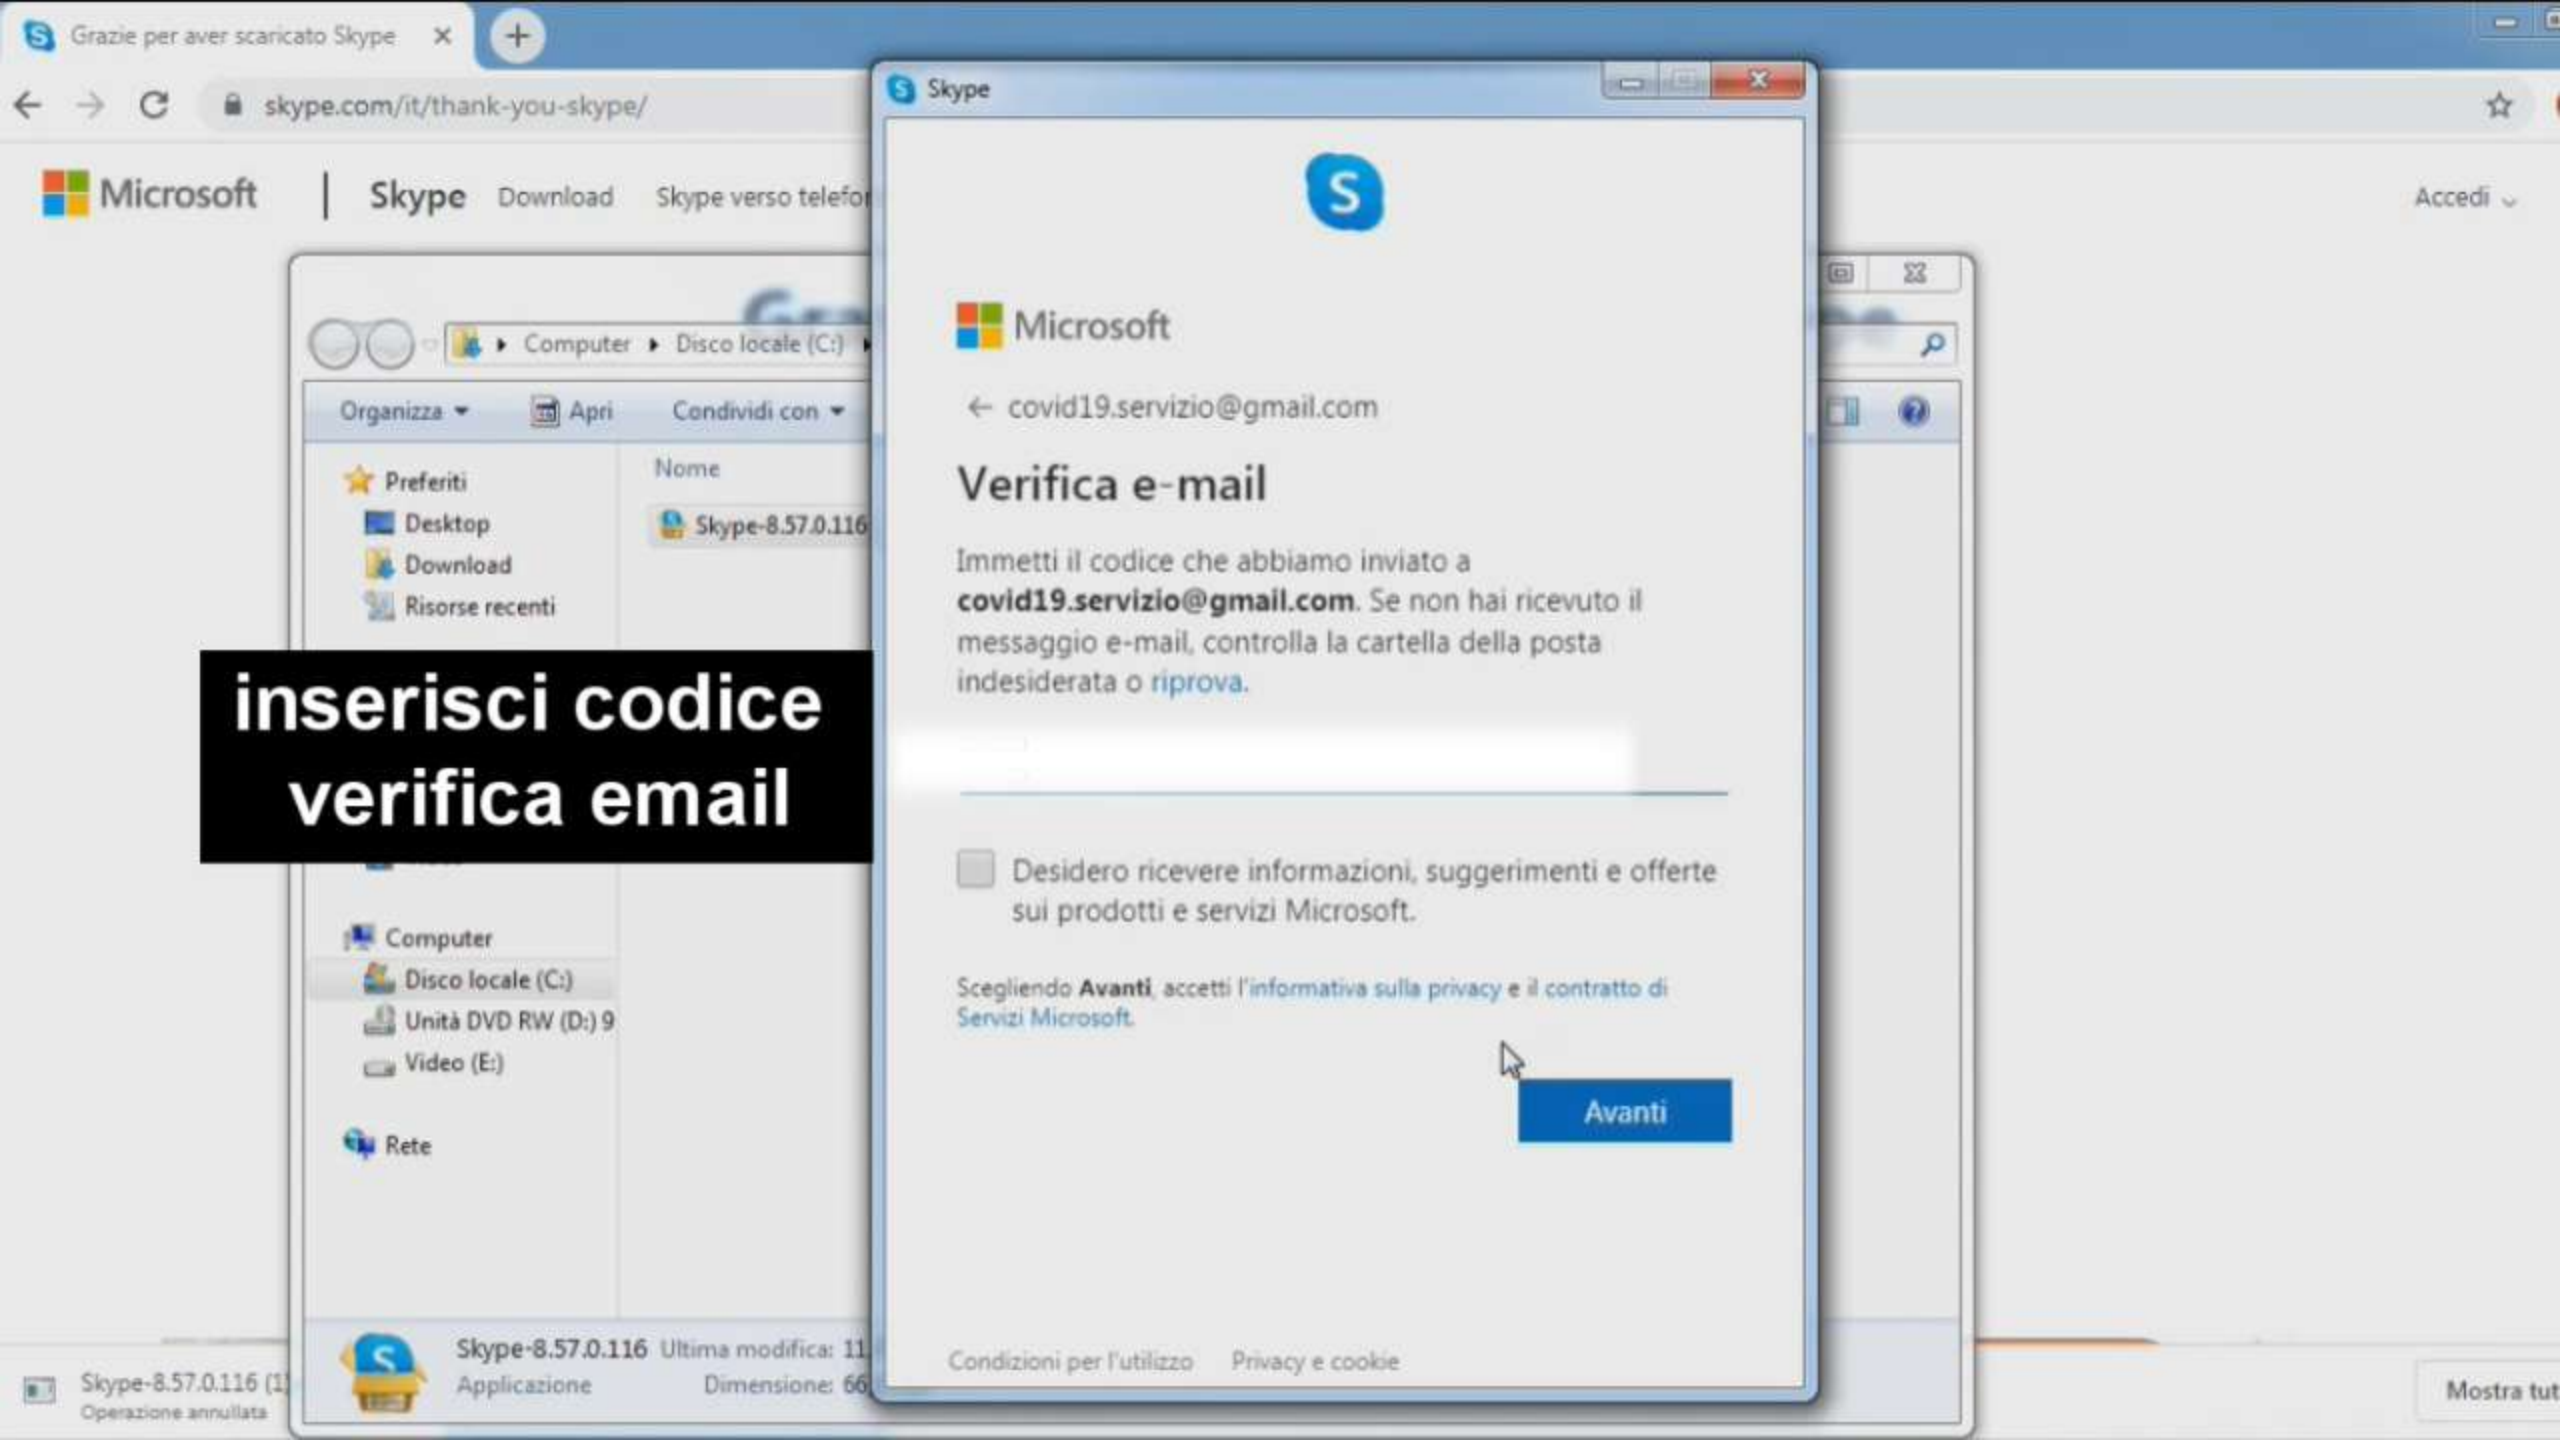

Utilizza il tuo account Skype o Microsoft. [Scegli aiuto?](#)

Skype non supporta le chiamate d'emergenza.  
[Condizioni d'uso](#) [Privacy e cookie](#)

8.57.0.116

**Accedere o creare nuovo account**

**Scegliere il metodo  
di registrazione**

**inserisci  
i dati**

Microsoft

← covid19.servizio@gmail.com

Qual è il tuo nome?

Prima che tu possa usare questa app, abbiamo bisogno di altre informazioni.

Avanti

[Condizioni per l'utilizzo](#) [Privacy e cookie](#)

Skype-8.57.0.116 (1)  
Operazione annullata

Skype-8.57.0.116 Ultima modifica: 11  
Applicazione Dimensione: 66

Mostra tut

**inserisci codice  
verifica email**

si può caricare  
una foto

verifica  
webcam

Skype