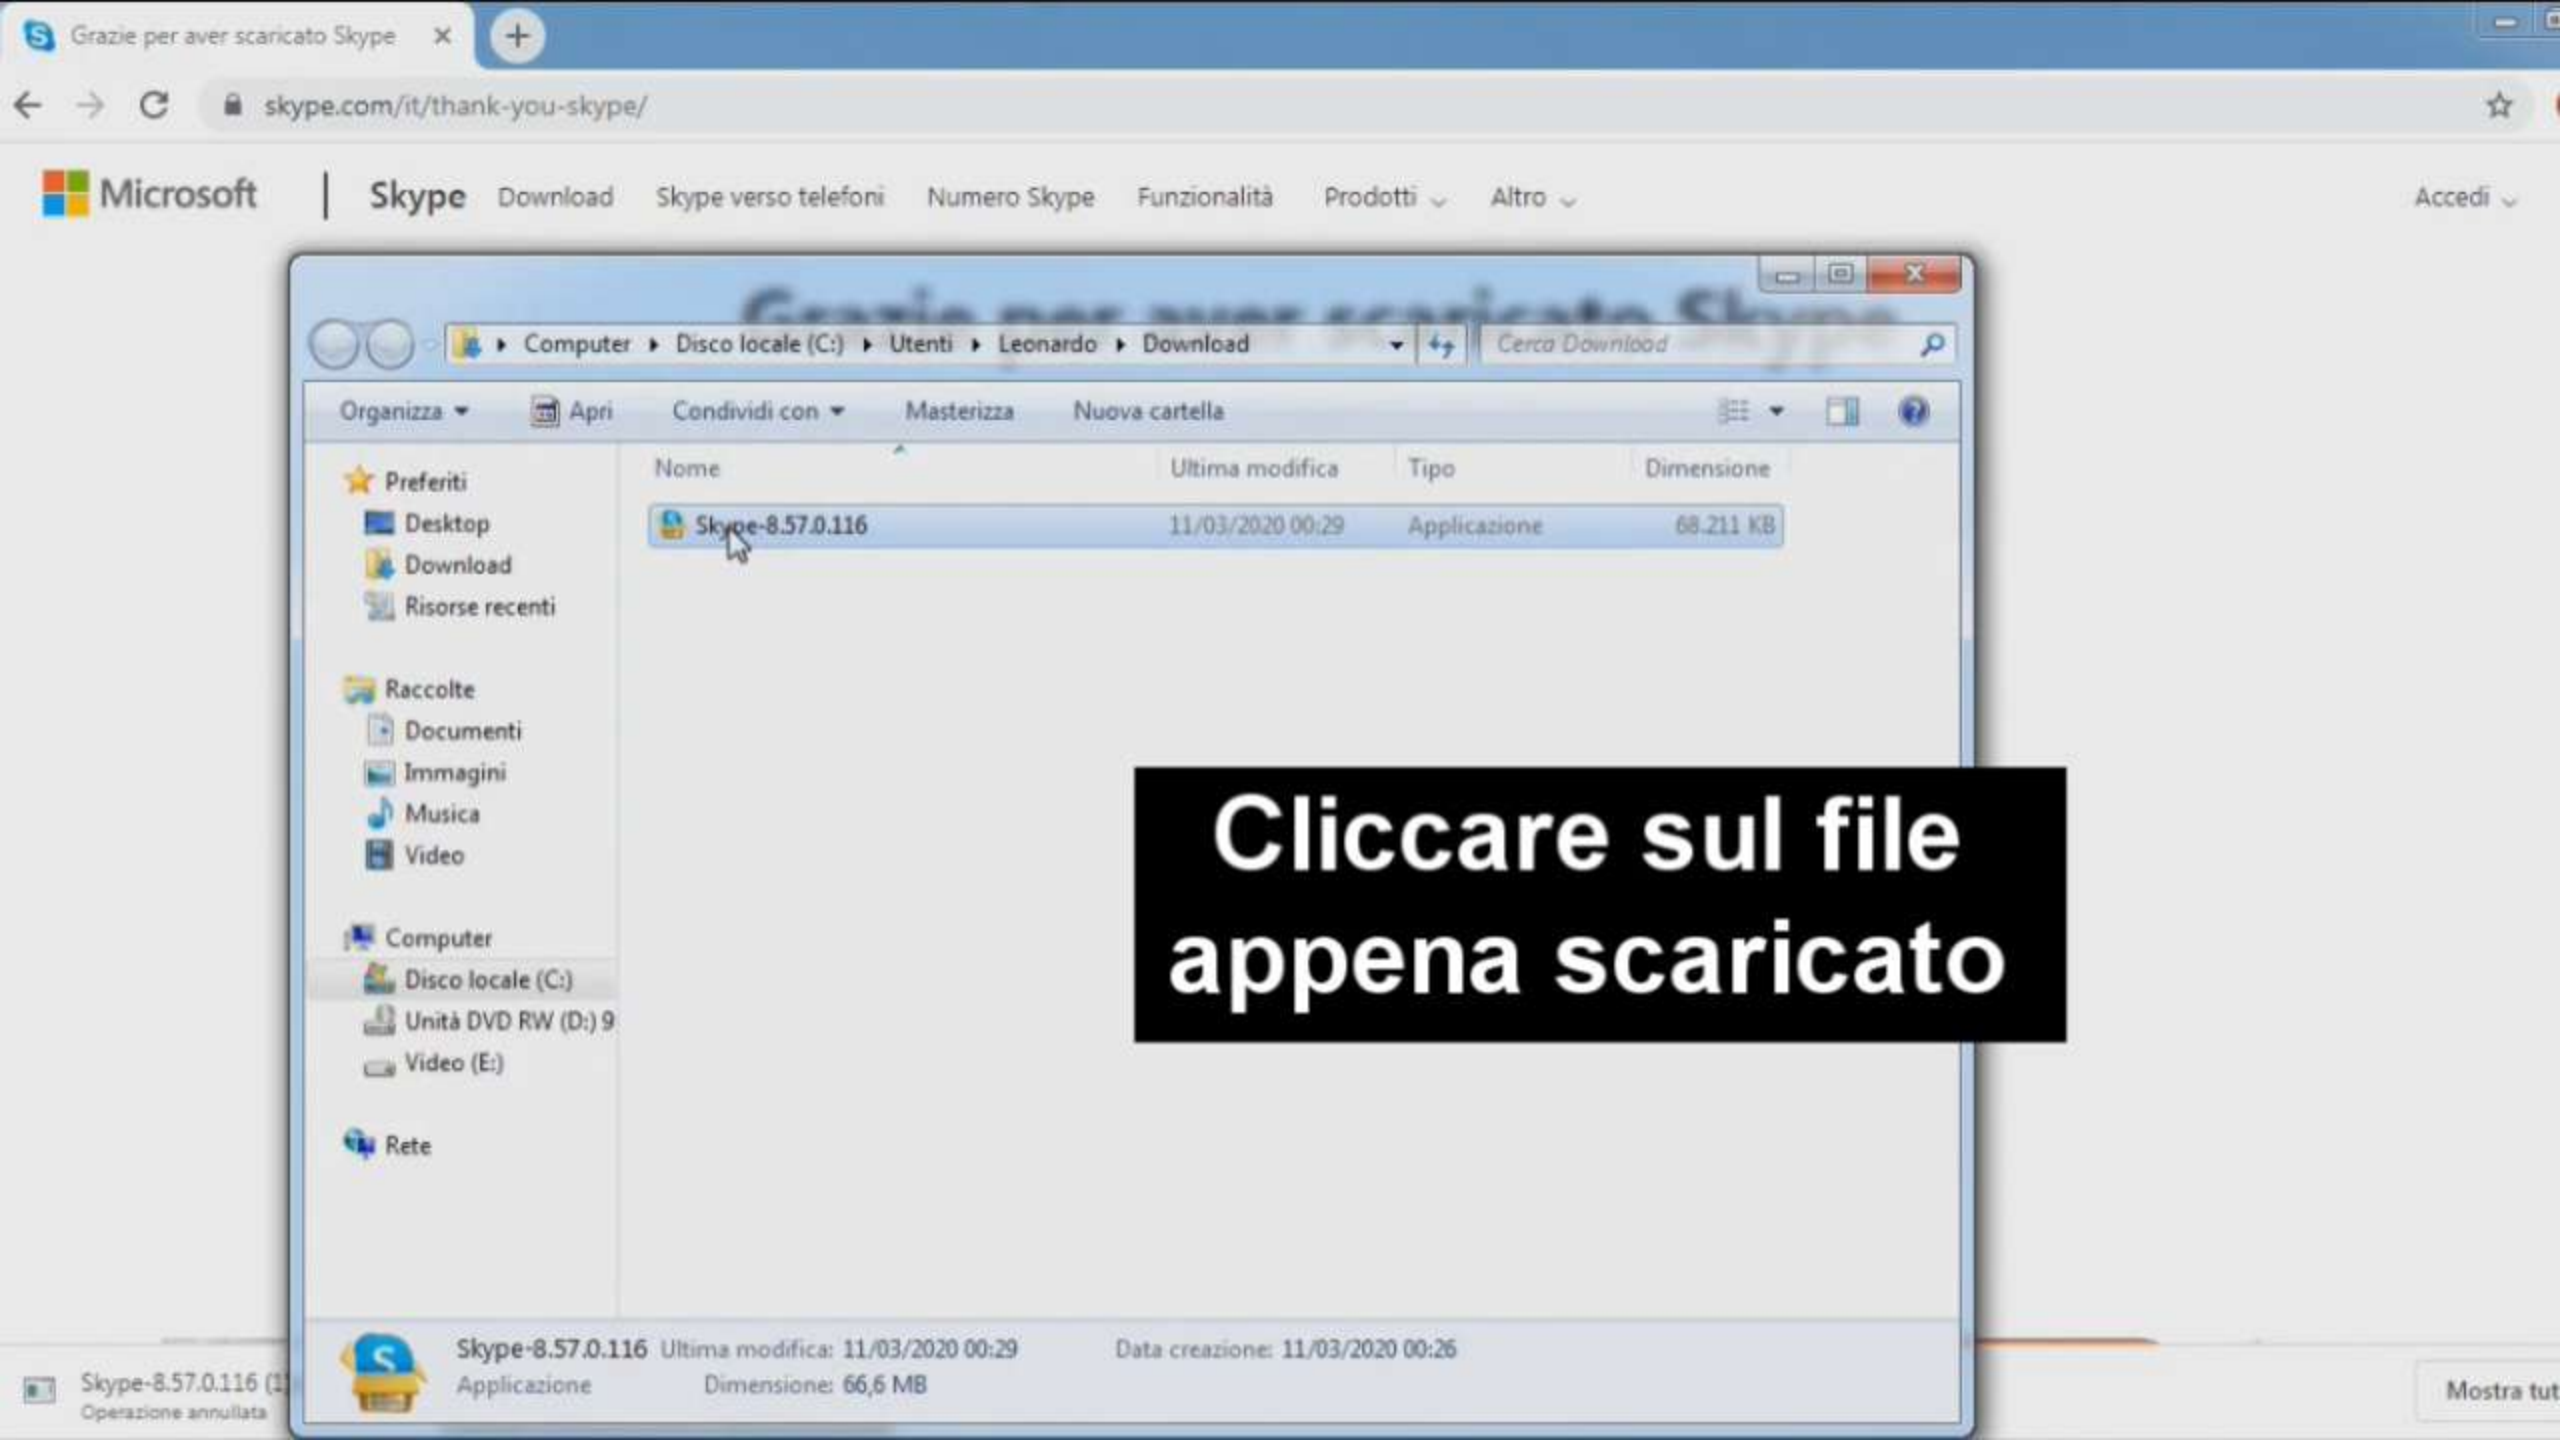

## Skype per desktop

Disponibile per Windows, Mac OS X e Linux.

Scaricando Skype, accetti le [Condizioni d'uso](#), l'[Informativa sulla privacy](#) e la [Policy per i](#)

[Scarica Skype per Windows](#)

[Visualizza i requisiti di sistema.](#)

## Skype per dispositivi mobili

**Scegliere il sistema operativo**

**Cliccare sul file  
appena scaricato**

Computer > Disco locale (C:)

Organizza Apri Condividi con

Preferiti

- Desktop
- Download
- Risorse recenti