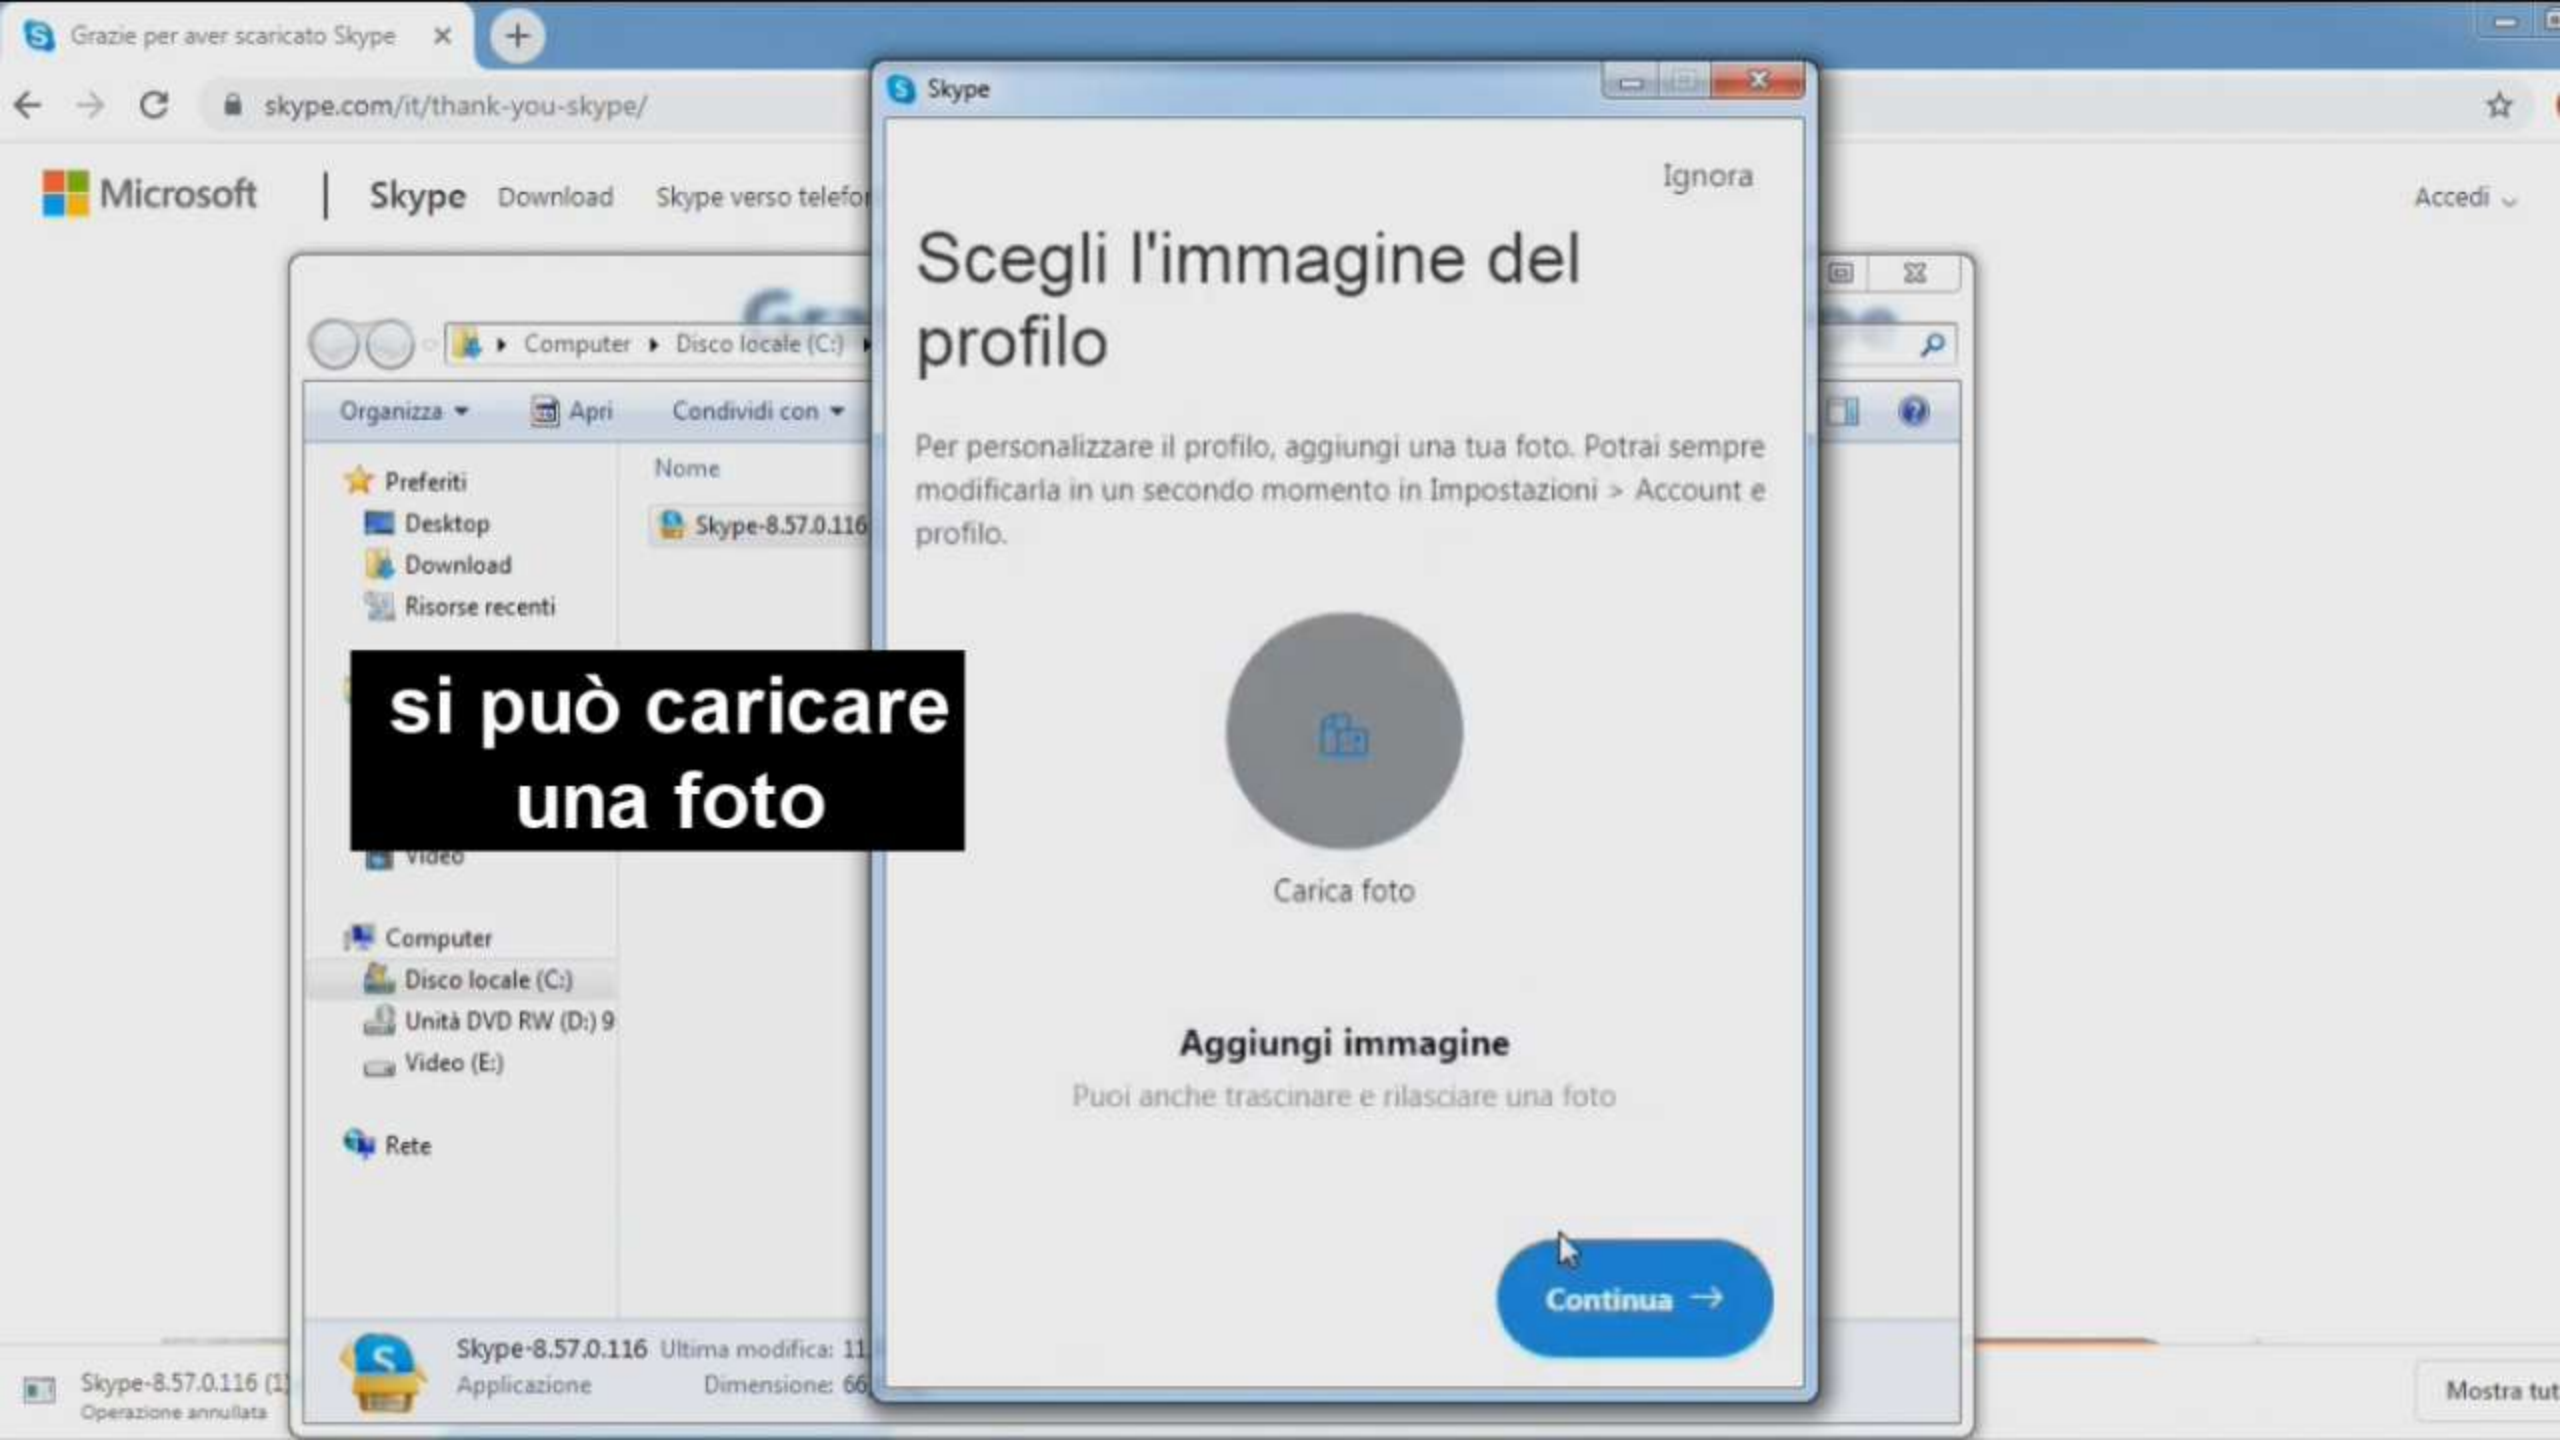

Skype-8.57.0.116 (1)  
Operazione annullata

Skype-8.57.0.116 Ultima modifica: 11  
Applicazione Dimensione: 66

Mostra tut

**inserisci codice  
verifica email**

si può caricare  
una foto

verifica  
webcam

Skype